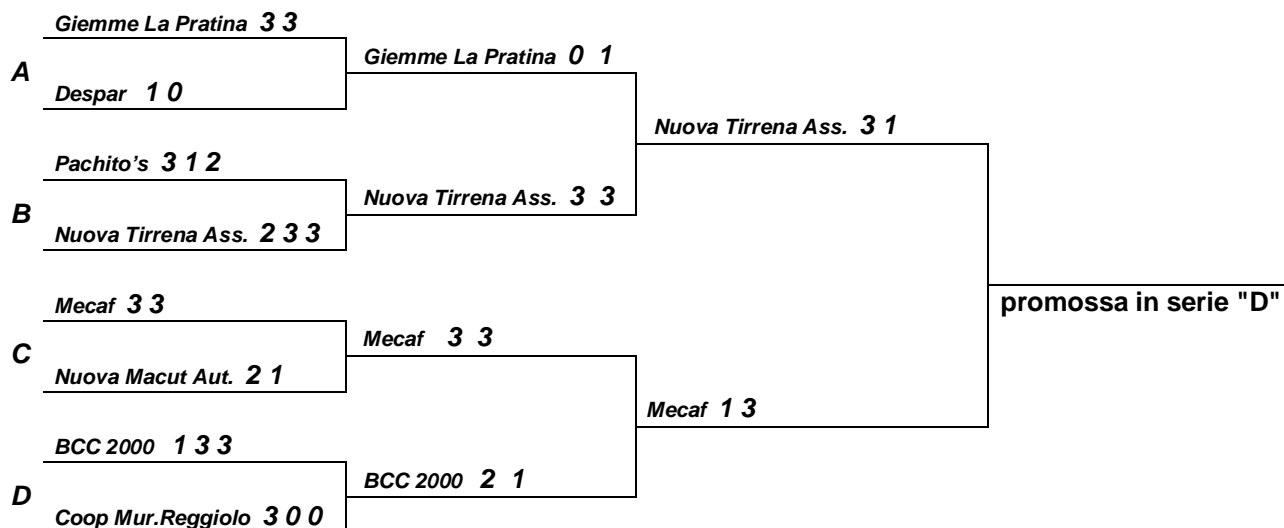

Under 18 Maschile Tricolore

2326	<i>B.R.V.</i>	<i>Cavalca Gru VVF Marconi</i>	2-3	(21-25 21-25 27-25 25-14 9-15)
2328	<i>Punto Volley Fabrico</i>	<i>VVF Marconi B</i>	3-0	(25-15 25-23 25-22)

Squadra	Pt	GG	GV	GP	SV	SP	PF	PS
Cavalca Gru VVF Marconi	19	7	7	0	21	6	616	533
Punto Volley Fabrico	18	7	6	1	19	7	630	518
Smaltochimica	14	7	5	2	17	9	589	533
B.R.V.	13	7	4	3	16	10	602	528
V.B.S.Martino	7	6	2	4	8	12	401	447
Prospecta Pieve	6	7	2	5	8	16	483	558
VVF Marconi B	3	6	1	5	4	16	394	481
Volley Scandiano	1	7	0	7	4	21	469	586

Under 16 Maschile Tricolore

2373	<i>Benatti e Predieri</i>	<i>V.B.S.Martino</i>	0-3	(11-25 14-25 16-25)
2349	<i>Bertolini carburanti A</i>	<i>B.R.V.</i>	2-3	(17-25 28-26 22-25 25-18 12-15)

Squadra	Pt	GG	GV	GP	SV	SP	PF	PS
V.B.S.Martino	24	8	8	0	24	1	625	432
Bertolini carburanti A	19	8	6	2	21	9	709	596
Despar Voley Calerno	15	8	5	3	17	12	637	577
Tirabassi e Vezzali	11	8	4	4	14	16	642	673
Pol.Pegaso	11	7	3	4	13	14	599	583
B.R.V.	10	7	4	3	13	13	570	586
Benatti e Predieri	9	8	3	5	11	15	531	568
Mazzoni carburanti VVF	3	8	1	7	6	21	494	644
Bertolini Carburanti B	3	8	1	7	3	21	422	570

Prima Divisione Femminile Play Off Finali

Gara 1	2821	<i>Nuova Tirrena Ass.</i>	<i>Mecaf</i>	3-1	(21-25 25-16 25-21 25-11)
Gara 2	2822	<i>Mecaf</i>	<i>Nuova Tirrena Ass.</i>	3-1	(25-15 23-25 25-21 28-26)

Tabellone Play off PROMOZIONE