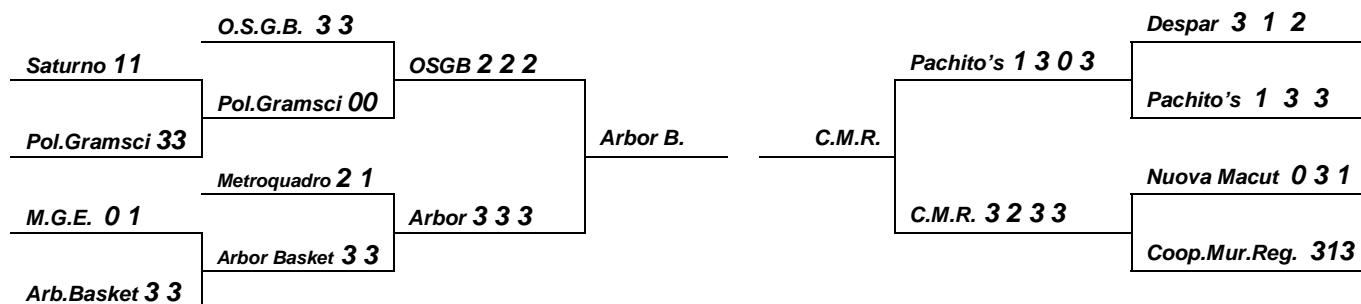

Prima Divisione Femminile Tricolore Semifinali

Gara 3	2812	O.S.G.B.	Arbor Basket	2-3	(25-23 18-25 20-25 25-20 13-15)
Gara 3	2817	Pachito's	Coop.va Muratori Reggiolo	0-3	(21-25 21-25 21-25)
Gara 4	2818	Coop.va Muratori Reggiolo	Pachito's	3-1	(22-25 25-13 25-16 25-18)

Tabellone Play Off Trofeo Tricolore

Arbor Basket e Coop Murat. Reggiolo si incontreranno GIOVEDI' 26/5/2005 alle ore 21:15 al Palasport di Castelnovo Sotto. Il vincitore si aggiudicherà il Trofeo Tricolore 1DF.

Prima Divisione Femminile Salvezza B

2543	I.D.G. crepes e focacce	Gan Assicur. Correggio	3-1	(25-15 21-25 25-19 26-24)

Squadra	Pt	GG	GV	GP	SV	SP	PF	PS
V.B.S.Martino (1)	13	6	5	1	17	10	593	517
I.D.G. crepes e focacce (1)	12	6	4	2	14	11	556	499
Imp.Edile Pivetti (2)	6	6	2	4	8	13	423	472
Gan Assicur. Correggio (2)	5	6	1	5	10	15	472	556

(1) disputano la 1DF 2005/2006 - (2) retrocedono in 2DF 2005/2006

Seconda Divisione Femminile Tricolore A

2578	Pasini	Audax Poviglio	1-3	(18-25 25-17 20-25 17-25)
2576	Despar Volley Calerno	C.V.R.	3-1	(25-13 25-17 19-25 25-13)
2577	Zeo Baldi Scuola Parrucch.	Riaz 88	0-3	(18-25 20-25 14-25)

Squadra	Pt	GG	GV	GP	SV	SP	PF	PS
Despar Volley Calerno	15	6	5	1	15	7	513	451
Pegaso	13	6	5	1	16	8	536	448
Riaz 88	10	6	3	3	12	9	445	445
Audax Poviglio	8	6	3	3	12	14	533	566
C.V.R.	7	6	2	4	12	14	532	555
Pasini	7	6	2	4	9	13	469	495
Zeo Baldi Scuola Parrucch.	3	6	1	5	6	17	468	536