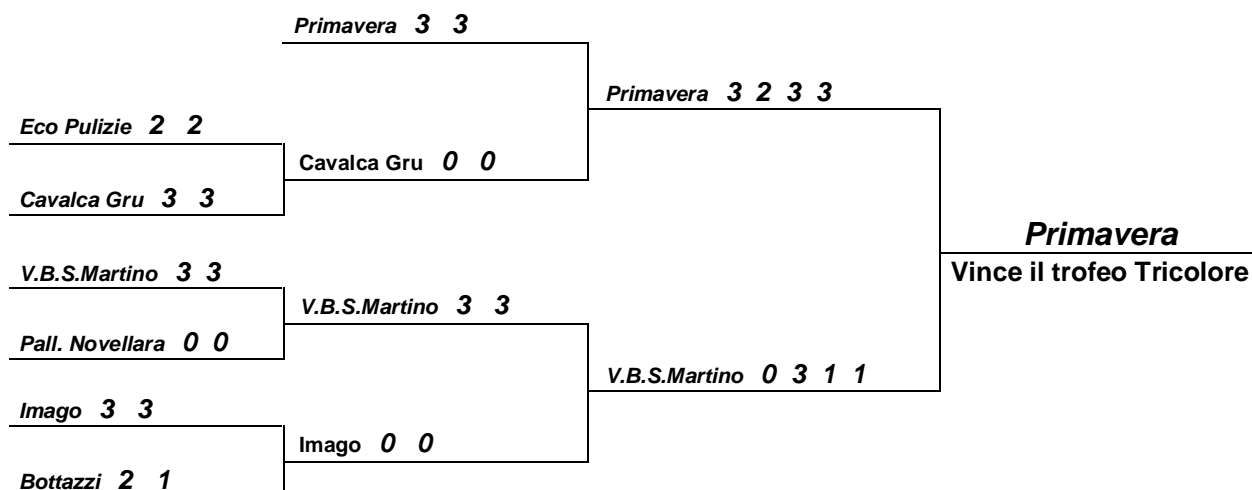

Under 19 Femminile Tricolore Finali

Gara 3	2716	Primavera	V.B.S.Martino	3-1	(25-15 22-25 25-19 25-19)
Gara 4	2717	V.B.S.Martino	Primavera	1-3	(24-26 22-25 25-21 20-25)

Under 17 Femminile Vincenti Chiusura

2293	Volley Albinea	GLM allestimenti fieristici	3-0	(25-21 25-16 25-21)
2305	IRS spa	V.B.S.Martino	1-3	(25-22 25-27 7-25 18-25)
2278	GLM allestimenti fieristici	Volley Albinea	3-1	(25-22 20-25 25-21 25-14)
2286	Coop Muratori Reggiolo	Crovegli	1-3	(25-22 13-25 24-26 14-25)
2287	Volley Albinea	Coop Muratori Reggiolo	3-0	(25-13 25-9 25-15)

Squadra	Pt	GG	GV	GP	SV	SP	PF	PS
V.B.S.Martino	23	10	7	3	27	14	926	813
Crovegli	20	10	7	3	24	15	895	785
Volley Albinea	18	10	6	4	22	14	804	727
Coop Muratori Reggiolo	16	10	5	5	20	19	807	877
IRS spa	8	10	3	7	11	24	692	794
GLM allestimenti fieristici	5	10	2	8	9	27	726	854

Under 17 Femminile Tricolore A

1943	R.P.F.	SCF Elettrotecnica	2-3	(25-23 23-25 25-22 21-25 11-15)
1942	Sinapsi	Teco Correggio	3-2	(10-25 25-21 25-20 20-25 15-11)
1941	B.R.V.	Immobiliare Rio Veta	Risultato in attesa di omologa	
1917	B.R.V.	Hotel Poli	Risultato in attesa di omologa	
1940	Aricar	Bertolini Carburanti	3-2	(25-22 25-15 23-25 16-25 15-9)

Squadra	Pt	GG	GV	GP	SV	SP	PF	PS
SCF Elettrotecnica	45	16	16	0	48	8	1353	1027
R.P.F.	34	15	12	3	38	13	1150	912
Hotel Poli	34	15	11	4	37	17	1252	1087
Teco Correggio	32	16	10	6	36	20	1292	1034
Sinapsi	22	15	7	8	27	28	1168	1165
Aricar	13	16	4	12	19	42	1123	1347
B.R.V.	11	14	4	10	18	35	1019	1189
Immobiliare Rio Veta	8	15	4	11	15	41	1024	1292
Bertolini Carburanti	5	16	1	15	13	47	1067	1395